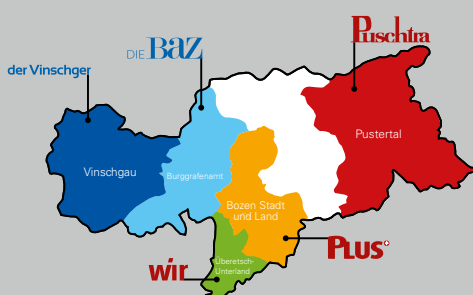

Alle Preise verstehen sich ohne MwSt.

*Bei abfallender Werbung 3 mm auf allen 4 Seiten dazugeben (Beschnittzugabe)

Verteilung:

Reschen bis Töll - Münstertal/Engadin

Gesamtauflage: über 15.000 Stück

Erscheinung: wöchentlich

Beilagen

Diese müssen die Aufschrift „I.P.“ haben

Maximalformat: DIN A4 (minus 2 mm)

Mindestformat: 105 x 148 mm

Teilaufgabe auf Anfrage

Kleinanzeigen

1 Modul (44 x 21 mm)

(s/w) 20 €

(4c) 30 €

Glückwunsch

(92 x 45 mm) 50 € inkl. MwSt.

Anzeigenschluss für Kleinanzeigen

jeweils Montag 09.00 Uhr in der Woche

des Erscheinungstermins

Mengenrabatte

(nur bei Vinschger und innerhalb 12 Monaten)

3 x erscheinen -10 %

6 x erscheinen -15 %

9 x erscheinen -20 %

12 x erscheinen -25 %

24 x erscheinen -40 %

Mengenrabatte gelten nicht bei Beilagen, Kleinanzeigen und Sonderformaten

bezirksmedien GmbH

39028 Schlanders, Grüblstraße 142

Tel. 0473 621 715 - Fax 0473 621 716

info@dervinschger.it

Kombipreise

bei 5 Zeitungen (Auflage ca. 95.000 Stück)

	2 Zeitungen (ca. - 20 %)	3 Zeitungen (ca. - 25 %)	4 Zeitungen (ca. - 30 %)	5 Zeitungen (ca. - 40 %)
Rückseite abfallend 212 x 297 mm *	2.560,00 €	3.600,00 €	4.480,00 €	4.800,00 €
1Seite 188 x 262 mm; abfallend 212 x 297 mm *	2.320,00	3.262,50	4.060,00	4.350,00
1/2 Seite quer 188 x 126 mm; abfallend 212 x 143 mm *	1.216,00	1.710,00	2.079,00	2.196,00
1/2 Seite hoch 92 x 262 mm; abfallend 104,8 x 297 mm *				
1/3 Seite quer 188 x 84 mm	928,00	1.305,00	1.578,50	1.662,00
1/4 Seite 92 x 126 mm				
1/4 Seite quer 188 x 63 mm	672,00	945,00	1.141,00	1.200,00
1/4 Seite hoch 44 x 262 mm				
1/6 Seite 92 x 84 mm	480,00	675,00	840,00	900,00
1/6 Seite quer 188 x 42 mm				
1/8 Seite 92 x 63 mm	400,00	562,50	700,00	750,00

Alle Preise verstehen sich ohne MwSt.

*Bei abfallender Werbung 3 mm auf allen 4 Seiten dazugeben (Beschnittzugabe)