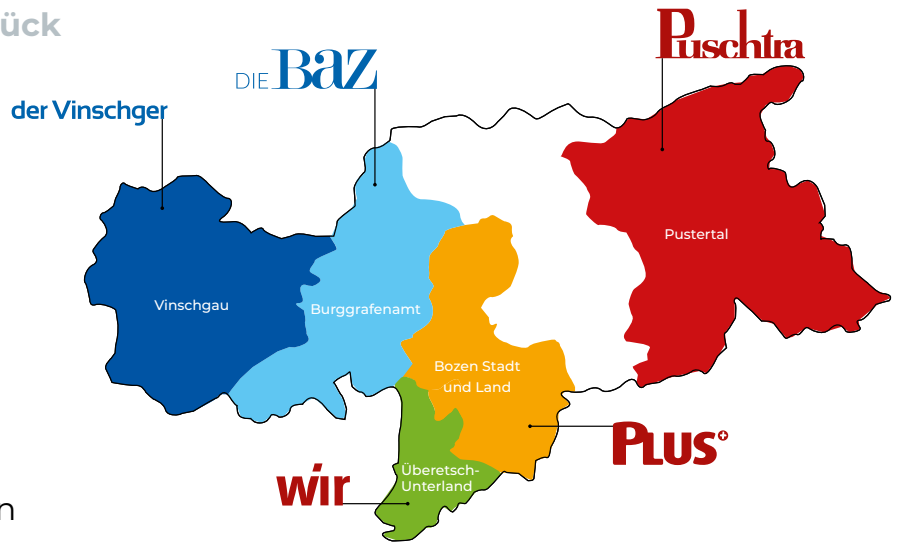

# 5 BEZIRKSZEITUNGEN UNTER EINEM DACH!

# BEZIRKS MEDIEN

Mit diesen 5 unabhängigen, lokalen Zeitschriften erreichen Sie jeden deutschen Haushalt im Einzugsgebiet.

Werbekunden haben eine **Vielzahl an Vorteilen:**

- **Gesamtauflage von 74.000 Stück**
- **eine Ansprechperson** für alle Zeitungen
- **maximale Reichweite pro Bezirk**
- **redaktionelles, lokal-bezogenes Umfeld**
- **gleiche Formate** in allen 5 Zeitungen
- **Preisvorteil** beim Buchen in mehreren Zeitungen