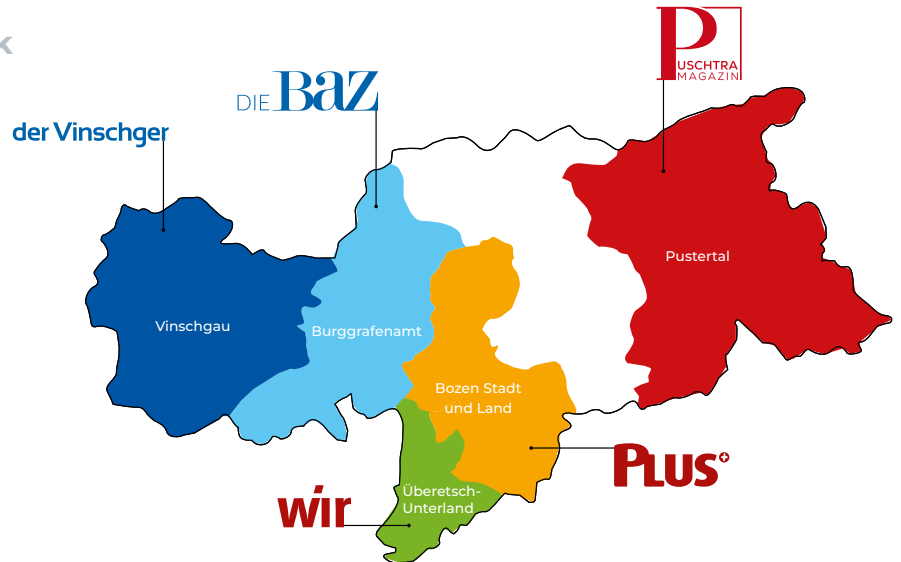

5 BEZIRKSZEITUNGEN UNTER EINEM DACH!

2025

BEZIRKS MEDIEN

Mit diesen 5 unabhängigen, lokalen Zeitschriften erreichen Sie jeden deutschen Haushalt im Einzugsgebiet.

Werbekunden haben eine **Vielzahl an Vorteilen:**

- **Gesamtauflage von 74.000 Stück**
- **eine Ansprechperson** für alle Zeitungen
- **maximale Reichweite pro Bezirk**
- **redaktionelles, lokal-bezogenes Umfeld**
- **gleiche Formate** in allen 5 Zeitungen
- **Preisvorteil** beim Buchen in mehreren Zeitungen